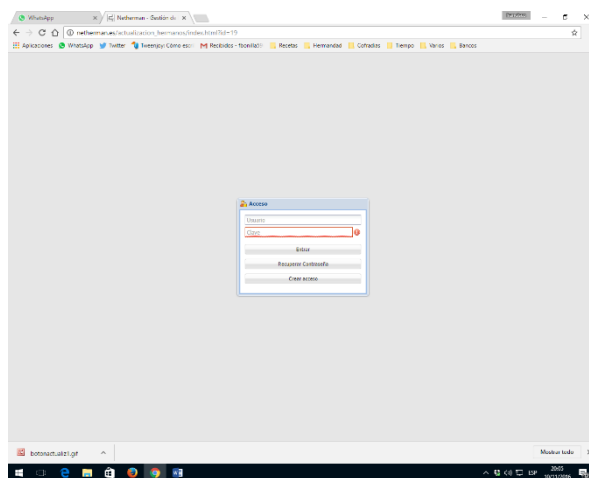

INSTRUCCIONES PARA DARTE DE ALTA Y CONSULTA DE DATOS

En la pág. principal de la web hay un botón a la derecha de Acceso a Hermanos.

**Acceso
a Hermanos**

Si pinchas en el aparecerá la siguiente pantalla

En el cual te pide usuario y clave.